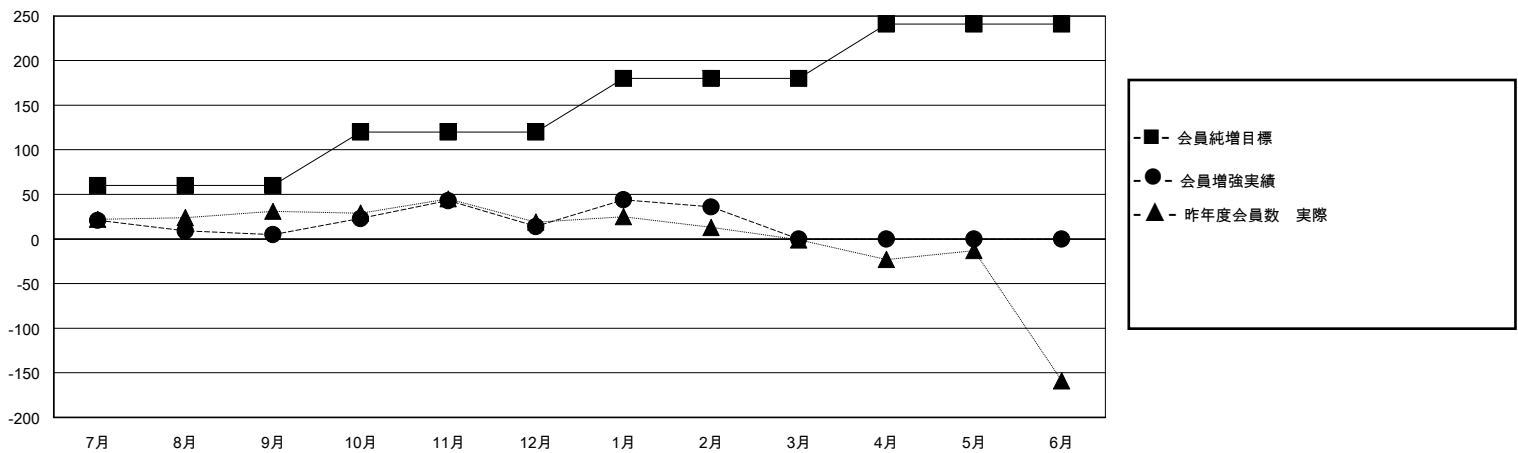

# MONTHLY MEMBERSHIP PROGRESS REPORT

District 336 A

Results as of: 2/29/2024

GMT:

地域 JAPAN

GMT会則地域

クラブ				名			
結果: 2023-2024				結果: 2023-2024			
四半期	新クラブ目標	新クラブ	解散クラブ	四半期	会員純増目標	会員増強実績	退会者(転籍を含む)実際
7月/8月/9月	0	0	0	7月/8月/9月	60	135	128
10月/11月/12月	0	0	0	10月/11月/12月	60	95	83
1月/2月/3月	0	0	0	1月/2月/3月	60	73	50
4月/5月/6月	1	0	0	4月/5月/6月	61	0	0

新クラブ目標及び実績累計

会員目標及び実績累計

解散クラブ: 0	97 CLUBS OF 135 一名以上の新会員を登録	男女別
退会者		男性 3,902 (76.96%)
物故会員 34		女性 1,167 (23.02%)
クラブ解散 0	<a href="#">会員累計データを見るには、ここをクリック</a>	世帯主/家族会員合計 1,358
その他 227		国際会費半額の家族会員 733
合計 261		