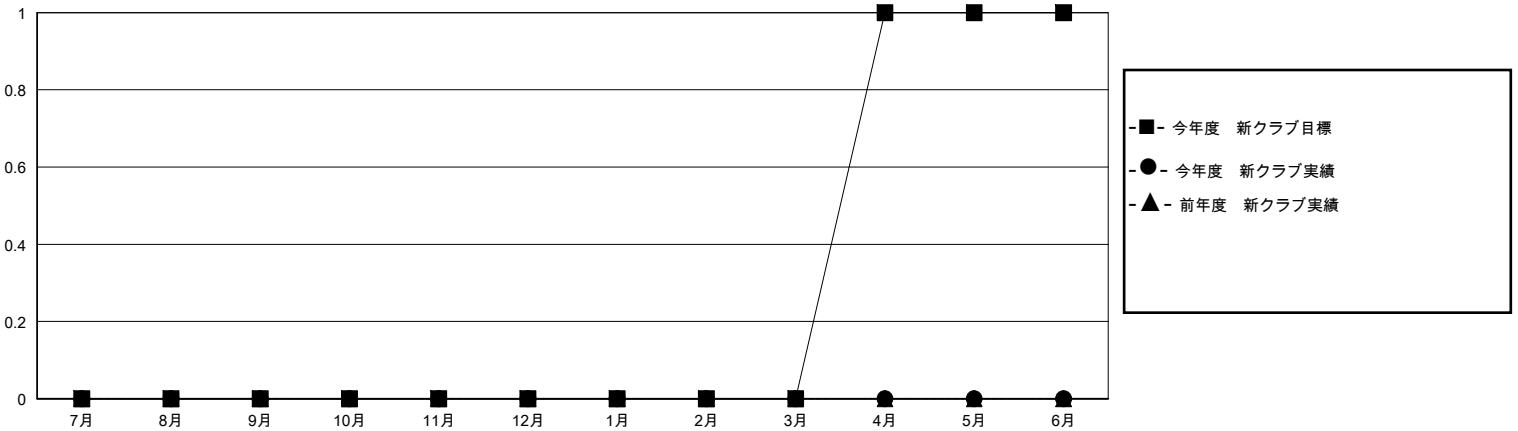

# MONTHLY MEMBERSHIP PROGRESS REPORT

District 336 A

Results as of: 2/29/2024

GMT:

地域 JAPAN

GMT会則地域

クラブ				名			
結果: 2023-2024				結果: 2023-2024			
四半期	新クラブ目標	新クラブ	解散クラブ	四半期	会員純増目標	会員増強実績	退会者(転籍を含む)実際
7月/8月/9月	0	0	0	7月/8月/9月	60	135	128
10月/11月/12月	0	0	0	10月/11月/12月	60	95	83
1月/2月/3月	0	0	0	1月/2月/3月	60	73	50
4月/5月/6月	1	0	0	4月/5月/6月	61	0	0

新クラブ目標及び実績累計

会員目標及び実績累計

解散クラブ: 0	97 CLUBS OF 135 一名以上の新会員を登録	男女別
退会者		男性 3,902 (76.96%)
物故会員 34		女性 1,167 (23.02%)
クラブ解散 0	<a href="#">会員累計データを見るには、ここをクリック</a>	世帯主/家族会員合計 1,358
その他 227		国際会費半額の家族会員 733
合計 261		